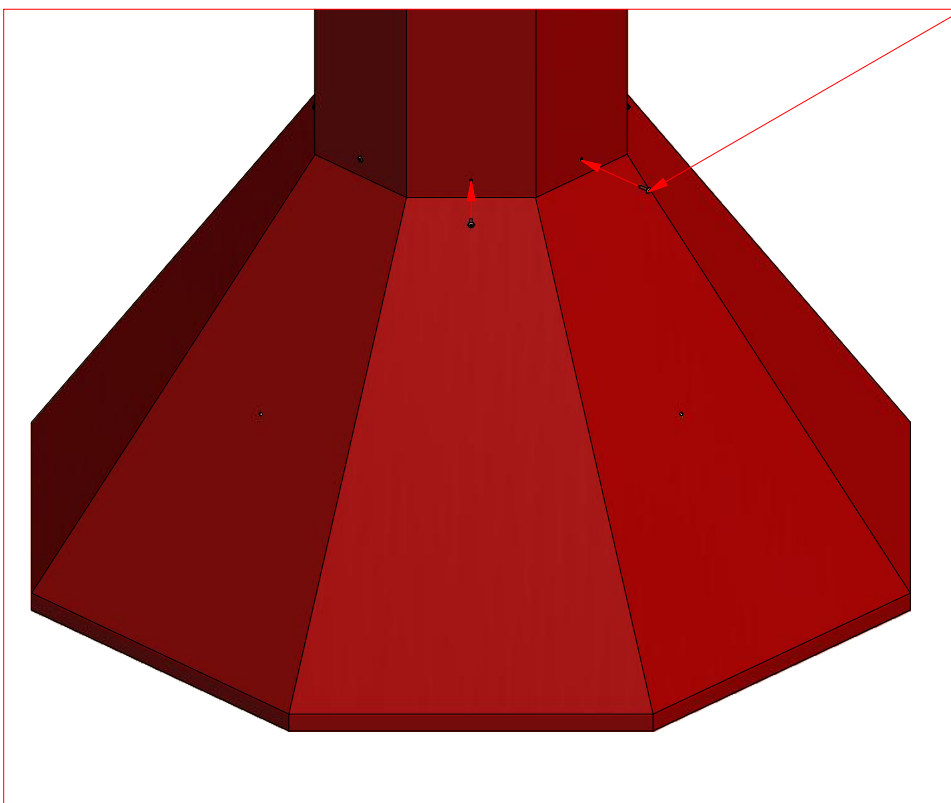

Standard grill 8

Screws			
1	V3	6x34	1 pcs

Standard grill 8

Screws

1	V2	4x15	8 pcs

Standard grill 8

Screws			
1	V2	4x15	18 pcs

Standard grill 8

Screws			
1	V4	4x30	4 pcs
2	V5	4x30	4 pcs
3	V6	M6	8 pcs
4	V7	M6	8 pcs