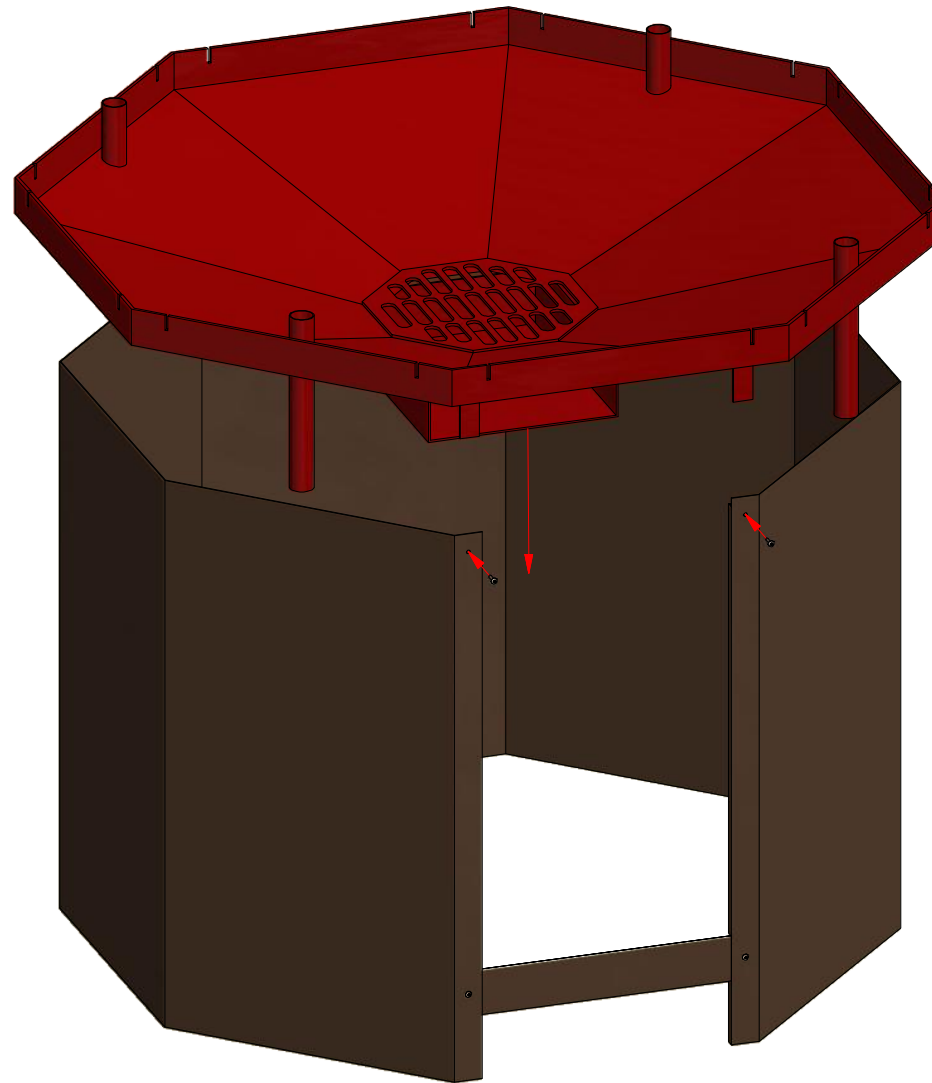

Standard grill 8

Standard grill 8

	V1	3x15	16 pcs
	V2	4x15	38 pcs
	V3	6x34	1 pcs
	V4	4x30	4 pcs
	V5	4x30	4 pcs
	V6	M6	8 pcs
	V7	M6	8 pcs

Standard grill 8

Screws			
1	V2	4x15	6 pcs

Standard grill 8

Screws

1	V1	3x15	16 pcs

Standard grill 8

Screws			
1	V3	6x34	1 pcs

Standard grill 8

Screws

1	V2	4x15	8 pcs

Standard grill 8

Screws			
1	V2	4x15	18 pcs

Standard grill 8

Screws			
1	V4	4x30	4 pcs
2	V5	4x30	4 pcs
3	V6	M6	8 pcs
4	V7	M6	8 pcs