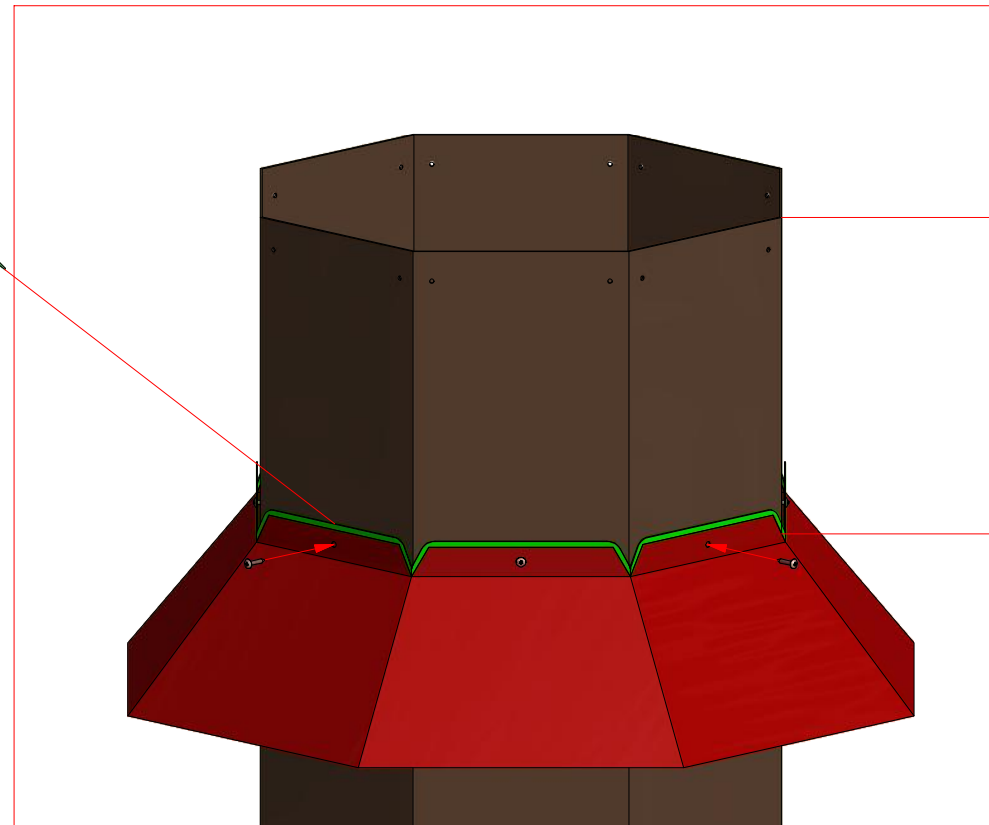

Standard grill 8

Screws			
1	V3	6x34	1 pcs

Standard grill 8

Screws

1	V2	4x15	8 pcs

Standard grill 8

Screws			
1	V2	4x15	18 pcs

Standard grill 8

Screws			
1	V4	4x30	4 pcs
2	V5	4x30	4 pcs
3	V6	M6	8 pcs
4	V7	M6	8 pcs